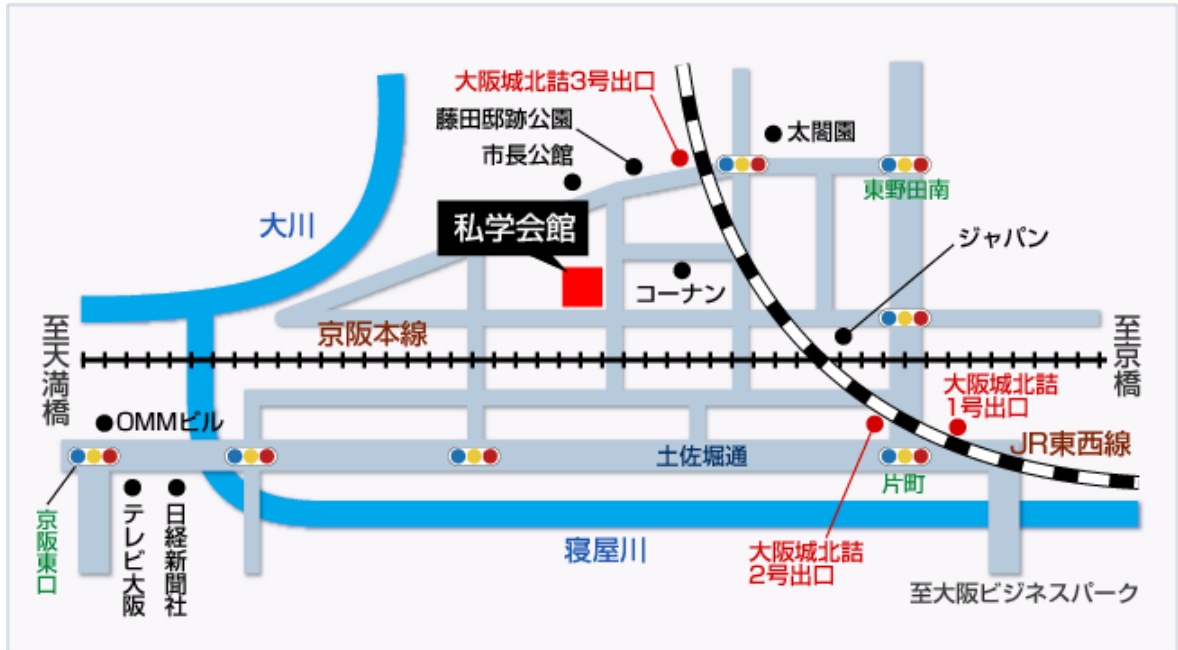

## 【大阪府私学教育文化会館】

〒534-0026 大阪府大阪市都島区綱島町 6-20

☆アクセス☆

JR 東西線「大阪城北詰」3番出口より徒歩2分

JR 環状線「京橋」北口より京阪電車高架下西へ徒歩12分

地下鉄 鶴見緑地線「京橋」又は「大阪ビジネスパーク」より徒歩約10分

地下鉄 谷町線「天満橋」より徒歩12分

京阪「京橋」西口より西へ徒歩約10分 又は「天満橋」より徒歩12分

## 【渋谷アジアビル】

〒150-0041

東京都渋谷区神南 1-12-16

アジアビル 5F

☆アクセス☆

JR 線「渋谷」

ハチ公口より徒歩6分