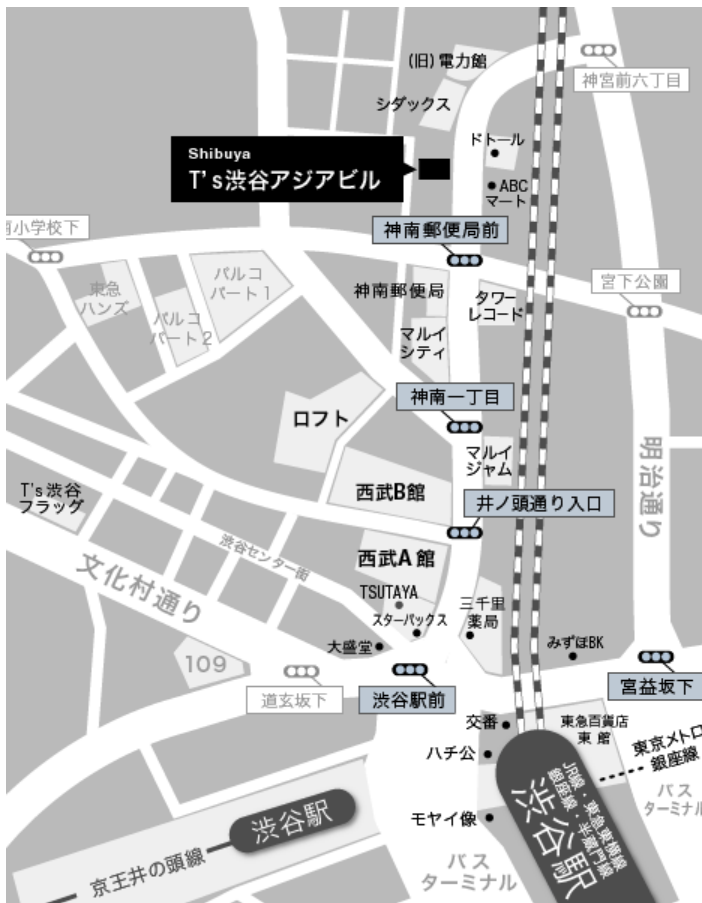

## 【大阪府私学教育文化会館】

〒534-0026 大阪府大阪市都島区綱島町 6-20

☆アクセス☆

JR 東西線「大阪城北詰」3番出口より徒歩2分

JR 環状線「京橋」北口より京阪電車高架下西へ徒歩12分

地下鉄 鶴見緑地線「京橋」又は「大阪ビジネスパーク」より徒歩約10分

地下鉄 谷町線「天満橋」より徒歩12分

京阪「京橋」西口より西へ徒歩約10分 又は「天満橋」より徒歩12分

## 【渋谷アジアビル】

〒150-0041

東京都渋谷区神南 1-12-16

アジアビル 5F

☆アクセス☆

JR 線「渋谷」

ハチ公口より徒歩6分